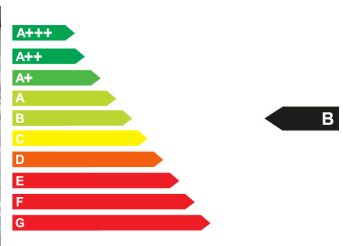

VW Golf Style VIII Sport Edition 1,5 TSI Navi, Panoramadach

Gebrauchtwagen

Druckdatum: 07.08.2022

Preis: 34.980 € MwSt. ausweisbar

Fahrzeugnummer: 2965

Fahrzeugdaten

Leistung	110 kW (150 PS)
Erstzulassung	03/2021
Farbe	grau (Delfingrau Metallic)
Kilometerstand	17.500 km
Getriebe	Schaltgetriebe
Fahrzeugart	Gebrauchtwagen
Kraftstoffart	Benzin
Aufbauart	Limousine

Verbrauch und Umwelt

CO2-Effizienzklasse	B*
CO2-Emissionen kombiniert	115 g/km*
Kraftstoffverbrauch innerorts	6,10 l/100km*
Kraftstoffverbrauch außerorts	4,40 l/100km*
Kraftstoffverbrauch kombiniert	5,00 l/100km*

*) Weitere Informationen zum offiziellen Kraftstoffverbrauch und den offiziellen spezifischen CO2-Emissionen neuer Personenkraftwagen können dem „Leitfaden über den Kraftstoffverbrauch, die CO2-Emissionen und den Stromverbrauch neuer Personenkraftwagen“ entnommen werden, der an allen Verkaufsstellen und bei der Deutschen Automobil Treuhand GmbH (DAT) unentgeltlich erhältlich ist.

Autohaus Scholtes GmbH Mehring

Moselstraße 1 · 54346 Mehring / Mosel

Tel.: +49 6502 9179 0 · Fax: 49 6502 9179 50 · info@autohaus-scholtes.de