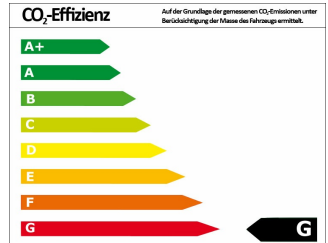

VW Golf GTI Edition 35 2,0 173 M6F Edition 35

Gebrauchtfahrzeug

Druckdatum: 25.11.2020

Preis: 15.100 €

Fahrzeugnummer: KATRIN

Fahrzeugdaten

Leistung	173 kW (235 PS)
Erstzulassung	07/2012
Farbe	weiß ()

Verbrauch und Umwelt

Effizienzklasse	G
CO₂-Ausstoß komb.*	189 g/km
Verbr. innerorts*	10,90 l/100km
Verbr. Außerorts*	6,40 l/100km
Verbr. kombiniert*	8,10 l/100km

*) Weitere Informationen zum offiziellen Kraftstoffverbrauch und den offiziellen spezifischen CO₂-Emissionen neuer Personenkraftwagen können dem „Leitfaden über den Kraftstoffverbrauch, die CO₂-Emissionen und den Stromverbrauch neuer Personenkraftwagen“ entnommen werden, der an allen Verkaufsstellen und bei der Deutschen Automobil Treuhand GmbH (DAT) unentgeltlich erhältlich ist.

Autohaus Scholtes GmbH Mehring

Moselstraße 1 · 54346 Mehring / Mosel

Tel.: +49 6502 9179 0 · Fax: +49 6502 9179 50 · info@autohaus-scholtes.de

Für die inhaltliche Richtigkeit der Darstellung wird keine Haftung übernommen. Es handelt sich nicht um ein konkretes annahmefähiges Angebot. Zwischenverkauf der Produkte vorbehalten. Verbindliche Informationen nur bei Ihrem Partner Autohaus Scholtes GmbH Mehring.