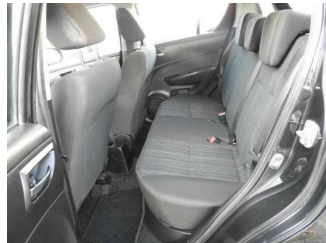

SUZUKI Swift

Gebrauchtfahrzeug

Druckdatum: 29.11.2020

Preis: 8.380 €

Fahrzeugnummer: 2838

Fahrzeugdaten

Leistung	69 kW (94 PS)
Erstzulassung	09/2015
Farbe	schwarz ()

Ausstattung

- Klimaautomatik
- Garantie

Beschreibung

Bemerkungen

Radio mit CD (MP3-fähig/Bluetooth), Fensterheber vo. hi. elektr., Sitzheizung vorn, Tempomat, Außenspiegel elektr. verstell- und heizbar, Keyless-Entry, Leichtmetall-Felgen 6 x 16, Tagfahrlicht LED, USB-Anschluss, Multifunktions-Lederlenkrad, Günstige Finanzierung über VW-Bank möglich. Für Ihr persönliches Angebot kontaktieren sie unser Verkaufspersonal. Christoph Molitor Tel.06502 917931 und Sina Esseln Tel.06502 917930 Trotz größter Sorgfalt sind Inseratsfehler nicht ausgeschlossen und deshalb ohne Gewähr! Eingabefehler, Zwischenverkauf und Irrtum vorbehalten. Ausstattungs- und Verbrauchsangaben basieren auf der Abfrage der FIN-Daten über das DAT SilverDAT System.