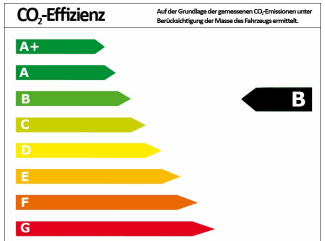

VW Tiguan Comfortline SOUND 2,0 TDI DSG Navi,AK,Allrad uvm

Gebrauchtfahrzeug

Druckdatum: 29.11.2020

Preis: 24.980 € MwSt. ausweisbar

Fahrzeugnummer: 2812

Fahrzeugdaten

Leistung	110 kW (150 PS)
Erstzulassung	08/2017
Farbe	grau ()

Verbrauch und Umwelt

Effizienzklasse	B
CO₂-Ausstoß komb.*	147 g/km
Verbr. innerorts*	6,70 l/100km
Verbr. Außerorts*	5,00 l/100km
Verbr. kombiniert*	5,60 l/100km

*) Weitere Informationen zum offiziellen Kraftstoffverbrauch und den offiziellen spezifischen CO₂-Emissionen neuer Personenkraftwagen können dem „Leitfaden über den Kraftstoffverbrauch, die CO₂-Emissionen und den Stromverbrauch neuer Personenkraftwagen“ entnommen werden, der an allen Verkaufsstellen und bei der Deutschen Automobil Treuhand GmbH (DAT) unentgeltlich erhältlich ist.

Ausstattung

- Wegfahrsperre
- Tempomat
- Servolenkung
- Sitzheizung
- Allrad
- Navigation
- Abstandsregeltempomat (ACC)
- Tagfahrlicht
- Dachträger
- Brems Assistent
- Aussenspiegel elektrisch
- Einparkhilfe
- Elektron. Stabilitätsprogramm (ESP)
- Antiblockiersystem (ABS)
- Mwst. ausweisbar
- Anhängerkupplung
- Klimaautomatik
- Garantie
- ASR
- Multifunktionslenkrad
- Regensensor
- Berganfahrhilfe

Autohaus Scholtes GmbH Mehring

Moselstraße 1 · 54346 Mehring / Mosel

Tel.: +49 6502 9179 0 · Fax: +49 6502 9179 50 · info@autohaus-scholtes.de

Für die inhaltliche Richtigkeit der Darstellung wird keine Haftung übernommen. Es handelt sich nicht um ein konkretes annahmefähiges Angebot. Zwischenverkauf der Produkte vorbehalten. Verbindliche Informationen nur bei Ihrem Partner Autohaus Scholtes GmbH Mehring.