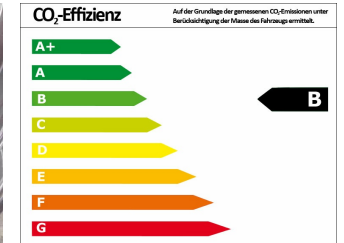

VW Polo Comfortline Allstar 1,0 EU6 plus Sondermodell ,top

Gebrauchtfahrzeug

Druckdatum: 23.01.2021

Preis: 11.480 €

Fahrzeugnummer: 2856

Fahrzeugdaten

Leistung	55 kW (75 PS)
Erstzulassung	01/2017
Farbe	grau ()

Verbrauch und Umwelt

Effizienzklasse	B
CO ₂ -Ausstoß komb.*	108 g/km
Verbr. innerorts*	5,80 l/100km
Verbr. Außerorts*	4,20 l/100km
Verbr. kombiniert*	4,80 l/100km

*) Weitere Informationen zum offiziellen Kraftstoffverbrauch und den offiziellen spezifischen CO₂-Emissionen neuer Personenkraftwagen können dem „Leitfaden über den Kraftstoffverbrauch, die CO₂-Emissionen und den Stromverbrauch neuer Personenkraftwagen“ entnommen werden, der an allen Verkaufsstellen und bei der Deutschen Automobil Treuhand GmbH (DAT) unentgeltlich erhältlich ist.