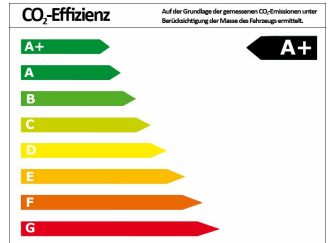

VW Golf Sportsvan LOUNGE Golf VII Sportsvan 1,6 TDI

Gebrauchtfahrzeug

Druckdatum: 29.11.2020

Preis: 13.680 €

Fahrzeugnummer: 2846

Fahrzeugdaten

Leistung	81 kW (110 PS)
Erstzulassung	01/2016
Farbe	grau ()

Verbrauch und Umwelt

Effizienzklasse	A+
CO₂-Ausstoß komb.*	101 g/km
Verbr. innerorts*	4,50 l/100km
Verbr. Außerorts*	3,50 l/100km
Verbr. kombiniert*	3,90 l/100km

*) Weitere Informationen zum offiziellen Kraftstoffverbrauch und den offiziellen spezifischen CO₂-Emissionen neuer Personenkraftwagen können dem „Leitfaden über den Kraftstoffverbrauch, die CO₂-Emissionen und den Stromverbrauch neuer Personenkraftwagen“ entnommen werden, der an allen Verkaufsstellen und bei der Deutschen Automobil Treuhand GmbH (DAT) unentgeltlich erhältlich ist.

Ausstattung

- Alufelgen
- Einparkhilfe
- Elektron. Stabilitätsprogramm (ESP)
- Antiblockiersystem (ABS)
- Navigation
- Klimaautomatik
- Tagfahrlicht
- Metallic
- Soundsystem
- Regensensor
- Berganfahrhilfe
- Wegfahrsperre
- Tempomat
- Servolenkung
- Sitzheizung
- Elektrische Fenster
- Garantie
- ASR
- Multifunktionslenkrad
- Brems Assistent
- Aussenspiegel elektrisch

Autohaus Scholtes GmbH Mehring

Moselstraße 1 · 54346 Mehring / Mosel

Tel.: +49 6502 9179 0 · Fax: +49 6502 9179 50 · info@autohaus-scholtes.de

Für die inhaltliche Richtigkeit der Darstellung wird keine Haftung übernommen. Es handelt sich nicht um ein konkretes annahmefähiges Angebot. Zwischenverkauf der Produkte vorbehalten. Verbindliche Informationen nur bei Ihrem Partner Autohaus Scholtes GmbH Mehring.