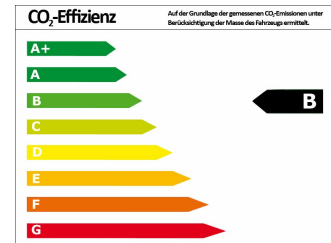

VW Tiguan Comfortline IQ.DRIVE 1,5 TSI Navi,AK,Kamera,ACC us Vorfürswagen

Druckdatum: 29.11.2020

Preis: 33.990 € MwSt. ausweisbar

Fahrzeugnummer: 2589

Fahrzeugdaten

Leistung	110 kW (150 PS)
Erstzulassung	12/2019
Farbe	weiß ()

Verbrauch und Umwelt

Effizienzklasse	B
CO₂-Ausstoß komb.*	129 g/km
Verbr. innerorts*	7,10 l/100km
Verbr. Außerorts*	4,80 l/100km
Verbr. kombiniert*	5,70 l/100km

*) Weitere Informationen zum offiziellen Kraftstoffverbrauch und den offiziellen spezifischen CO₂-Emissionen neuer Personenkraftwagen können dem „Leitfaden über den Kraftstoffverbrauch, die CO₂-Emissionen und den Stromverbrauch neuer Personenkraftwagen“ entnommen werden, der an allen Verkaufsstellen und bei der Deutschen Automobil Treuhand GmbH (DAT) unentgeltlich erhältlich ist.

Ausstattung

- Alufelgen
- Einparkhilfe
- Elektron. Stabilitätsprogramm (ESP)
- Antiblockiersystem (ABS)
- Mwst. ausweisbar
- Navigation
- Abstandsregeltempomat (ACC)
- Tagfahrlicht
- Dachträger
- Brems Assistent
- Keyless Go
- Alarmanlage
- Tempomat
- Servolenkung
- Sitzheizung
- Anhängerkupplung
- Klimaautomatik
- Garantie
- ASR
- Multifunktionslenkrad
- Regensensor
- Aussenspiegel elektrisch

Autohaus Scholtes GmbH Mehring

Moselstraße 1 · 54346 Mehring / Mosel

Tel.: +49 6502 9179 0 · Fax: +49 6502 9179 50 · info@autohaus-scholtes.de

Für die inhaltliche Richtigkeit der Darstellung wird keine Haftung übernommen. Es handelt sich nicht um ein konkretes annahmefähiges Angebot. Zwischenverkauf der Produkte vorbehalten. Verbindliche Informationen nur bei Ihrem Partner Autohaus Scholtes GmbH Mehring.