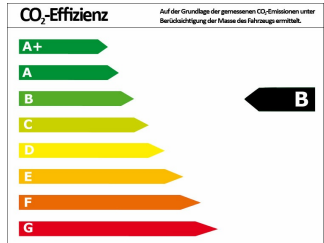

VW Tiguan Comfortline IQ.DRIVE 1,5 TSI Hoher Preisvorteil

Vorführgagen

Druckdatum: 29.11.2020

Preis: 32.980 € MwSt. ausweisbar

Fahrzeugnummer: 2587

Fahrzeugdaten

Leistung	110 kW (150 PS)
Erstzulassung	12/2019
Farbe	schwarz ()

Verbrauch und Umwelt

Effizienzklasse	B
CO₂-Ausstoß komb.*	129 g/km
Verbr. innerorts*	7,10 l/100km
Verbr. Außerorts*	4,80 l/100km
Verbr. kombiniert*	5,70 l/100km

*) Weitere Informationen zum offiziellen Kraftstoffverbrauch und den offiziellen spezifischen CO₂-Emissionen neuer Personenkraftwagen können dem „Leitfaden über den Kraftstoffverbrauch, die CO₂-Emissionen und den Stromverbrauch neuer Personenkraftwagen“ entnommen werden, der an allen Verkaufsstellen und bei der Deutschen Automobil Treuhand GmbH (DAT) unentgeltlich erhältlich ist.

Ausstattung

- Alufelgen
- Einparkhilfe
- Elektron. Stabilitätsprogramm (ESP)
- Antiblockiersystem (ABS)
- MwSt. ausweisbar
- Navigation
- Abstandsregeltempomat (ACC)
- Tagfahrlicht
- Dachträger
- Brems Assistent
- Keyless Go
- Alarmanlage
- Tempomat
- Servolenkung
- Sitzheizung
- Anhängerkupplung
- Klimaautomatik
- Garantie
- ASR
- Multifunktionslenkrad
- Regensensor
- Aussenspiegel elektrisch

Autohaus Scholtes GmbH Mehring

Moselstraße 1 · 54346 Mehring / Mosel

Tel.: +49 6502 9179 0 · Fax: +49 6502 9179 50 · info@autohaus-scholtes.de

Für die inhaltliche Richtigkeit der Darstellung wird keine Haftung übernommen. Es handelt sich nicht um ein konkretes annahmefähiges Angebot. Zwischenverkauf der Produkte vorbehalten. Verbindliche Informationen nur bei Ihrem Partner Autohaus Scholtes GmbH Mehring.