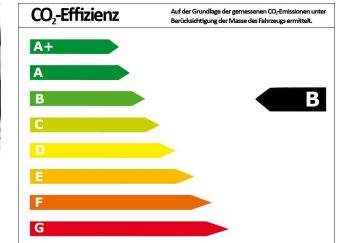

VW Tiguan Allspace Comfortline 1,5 TSI EURO 6 D-temp

Gebrauchtfahrzeug

Druckdatum: 29.11.2020

Preis: 29.990 € MwSt. ausweisbar

Fahrzeugnummer: 2474

Fahrzeugdaten

Leistung	110 kW (150 PS)
Erstzulassung	07/2019
Farbe	silber ()

Verbrauch und Umwelt

Effizienzklasse	B
CO₂-Ausstoß komb.*	140 g/km
Verbr. innerorts*	7,10 l/100km
Verbr. Außerorts*	5,50 l/100km
Verbr. kombiniert*	6,10 l/100km

*) Weitere Informationen zum offiziellen Kraftstoffverbrauch und den offiziellen spezifischen CO₂-Emissionen neuer Personenkraftwagen können dem „Leitfaden über den Kraftstoffverbrauch, die CO₂-Emissionen und den Stromverbrauch neuer Personenkraftwagen“ entnommen werden, der an allen Verkaufsstellen und bei der Deutschen Automobil Treuhand GmbH (DAT) unentgeltlich erhältlich ist.

Autohaus Scholtes GmbH Mehring

Moselstraße 1 · 54346 Mehring / Mosel

Tel.: +49 6502 9179 0 · Fax: +49 6502 9179 50 · info@autohaus-scholtes.de

Für die inhaltliche Richtigkeit der Darstellung wird keine Haftung übernommen. Es handelt sich nicht um ein konkretes annahmefähiges Angebot. Zwischenverkauf der Produkte vorbehalten. Verbindliche Informationen nur bei Ihrem Partner Autohaus Scholtes GmbH Mehring.