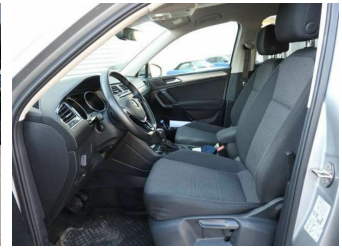

VW Tiguan Allspace Comfortline 1,5 TSI EURO 6 D-temp

Gebrauchtfahrzeug

Druckdatum: 29.11.2020

Preis: 29.990 € MwSt. ausweisbar

Fahrzeugnummer: 2474

Fahrzeugdaten

Leistung	110 kW (150 PS)
Erstzulassung	07/2019
Farbe	silber ()

Verbrauch und Umwelt

Effizienzklasse	B
CO₂-Ausstoß komb.*	140 g/km
Verbr. innerorts*	7,10 l/100km
Verbr. Außerorts*	5,50 l/100km
Verbr. kombiniert*	6,10 l/100km

*) Weitere Informationen zum offiziellen Kraftstoffverbrauch und den offiziellen spezifischen CO₂-Emissionen neuer Personenkraftwagen können dem „Leitfaden über den Kraftstoffverbrauch, die CO₂-Emissionen und den Stromverbrauch neuer Personenkraftwagen“ entnommen werden, der an allen Verkaufsstellen und bei der Deutschen Automobil Treuhand GmbH (DAT) unentgeltlich erhältlich ist.

Autohaus Scholtes GmbH Mehring

Moselstraße 1 · 54346 Mehring / Mosel

Tel.: +49 6502 9179 0 · Fax: +49 6502 9179 50 · info@autohaus-scholtes.de

Für die inhaltliche Richtigkeit der Darstellung wird keine Haftung übernommen. Es handelt sich nicht um ein konkretes annahmefähiges Angebot. Zwischenverkauf der Produkte vorbehalten. Verbindliche Informationen nur bei Ihrem Partner Autohaus Scholtes GmbH Mehring.