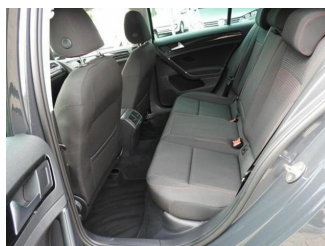

VW Golf SOUND 1,4 TSI Euro 6 DSG

Gebrauchtfahrzeug

Druckdatum: 18.06.2019

Preis: 18.680 €

Fahrzeugnummer: 2318

Fahrzeugdaten

Leistung	92 kW (125 PS)
Erstzulassung	09/2017
Farbe	grau ()

Verbrauch und Umwelt