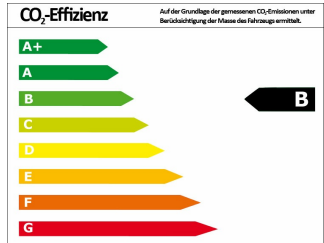

VW Touran Comfortline 1,2 TSI Navi,ACC,Met usw

Gebrauchtfahrzeug

Druckdatum: 29.11.2020

Preis: 19.980 € MwSt. ausweisbar

Fahrzeugnummer: 2081

Fahrzeugdaten

Leistung	81 kW (110 PS)
Erstzulassung	06/2018
Farbe	schwarz ()

Verbrauch und Umwelt

Effizienzklasse	B
CO₂-Ausstoß komb.*	128 g/km
Verbr. innerorts*	6,90 l/100km
Verbr. Außerorts*	4,70 l/100km
Verbr. kombiniert*	5,50 l/100km

*) Weitere Informationen zum offiziellen Kraftstoffverbrauch und den offiziellen spezifischen CO₂-Emissionen neuer Personenkraftwagen können dem „Leitfaden über den Kraftstoffverbrauch, die CO₂-Emissionen und den Stromverbrauch neuer Personenkraftwagen“ entnommen werden, der an allen Verkaufsstellen und bei der Deutschen Automobil Treuhand GmbH (DAT) unentgeltlich erhältlich ist.

Ausstattung

- Alufelgen
- Einparkhilfe
- Elektron. Stabilitätsprogramm (ESP)
- Antiblockiersystem (ABS)
- Mwst. ausweisbar
- Klimaautomatik
- Garantie
- ASR
- Taxi
- Soundsystem
- Aussenspiegel elektrisch
- Wegfahrsperre
- Tempomat
- Servolenkung
- Sitzheizung
- Navigation
- Abstandsregeltempomat (ACC)
- Tagfahrlicht
- Dachträger
- Multifunktionslenkrad
- Brems Assistent
- Berganfahrhilfe

Autohaus Scholtes GmbH Mehring

Moselstraße 1 · 54346 Mehring / Mosel

Tel.: +49 6502 9179 0 · Fax: +49 6502 9179 50 · info@autohaus-scholtes.de

Für die inhaltliche Richtigkeit der Darstellung wird keine Haftung übernommen. Es handelt sich nicht um ein konkretes annahmefähiges Angebot. Zwischenverkauf der Produkte vorbehalten. Verbindliche Informationen nur bei Ihrem Partner Autohaus Scholtes GmbH Mehring.